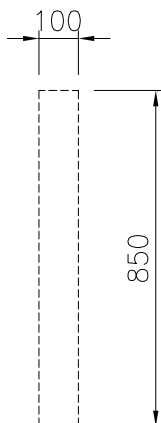

### Övriga Tillbehör

- Rostfri sidopanel (12mm), 850x700mm, höger sida, för enhet med högbakkant PNC 913003
- Rostfri sidopanel (12mm), 850x700mm, vänster sida, för enhet med högbakkant PNC 913004
- Sidoförstärkt panel endast i kombination med sidohylla, mot vägginstallationer, höger PNC 913261
- Sidoförstärkt panel endast i kombination med sidohylla, för mot vägginstallation, vänster PNC 913262
- AVDELNINGSPANEL 850X700MM ROSTFRITT STÅL VÄNSTER/HÖGER PNC 913670
- Rostfri sidopanel 850x700mm, slätsittande, för fristående installation, vänster/höger (skall bara användas vid installation mot något annat) PNC 913686

Front

Sida

Topp

**Viktig information**

Yttermått, bredd	
588688 (MB3ACOA000)	100 mm
Yttermått, djup	850 mm
Yttermått, höjd	450 mm
Nettovikt:	9 kg