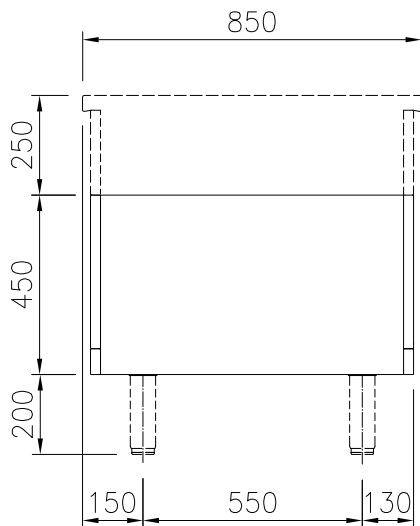

### Konstruktion

- IPX5 kapslingsklass
- 2 mm arbetsyta i 1.4301 (AISI 304).
- Plan ytkonstruktion för att lätt rengöra ytorna.
- Självbärande konstruktion.

### Övriga Tillbehör

- Rostfri sidopanel (12mm), 850x700mm, höger sida, för enhet med högbakkant PNC 913003
- Rostfri sidopanel (12mm), 850x700mm, vänster sida, för enhet med högbakkant PNC 913004
- Sidoförstärkt panel endast i kombination med sidohylla, mot vägginstallationer, höger PNC 913261
- Sidoförstärkt panel endast i kombination med sidohylla, för mot vägginstallation, vänster PNC 913262
- AVDELNINGSPANEL 850X700MM ROSTFRITT STÅL VÄNSTER/HÖGER PNC 913670
- Rostfri sidopanel 850x700mm, slätsittande, för fristående installation, vänster/höger (skall bara användas vid installation mot något annat) PNC 913686

Front

Sida

Topp

**Viktig information**

Yttermått, bredd	
588688 (MB3ACOA000)	100 mm
Yttermått, djup	850 mm
Yttermått, höjd	450 mm
Nettovikt:	9 kg